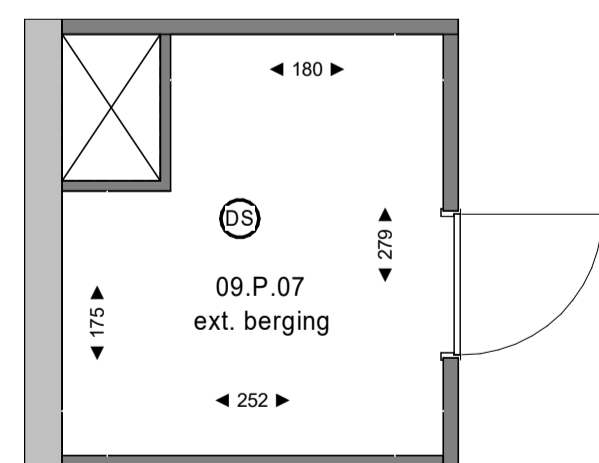

plattegrond berging

1 : 50

4e verdieping