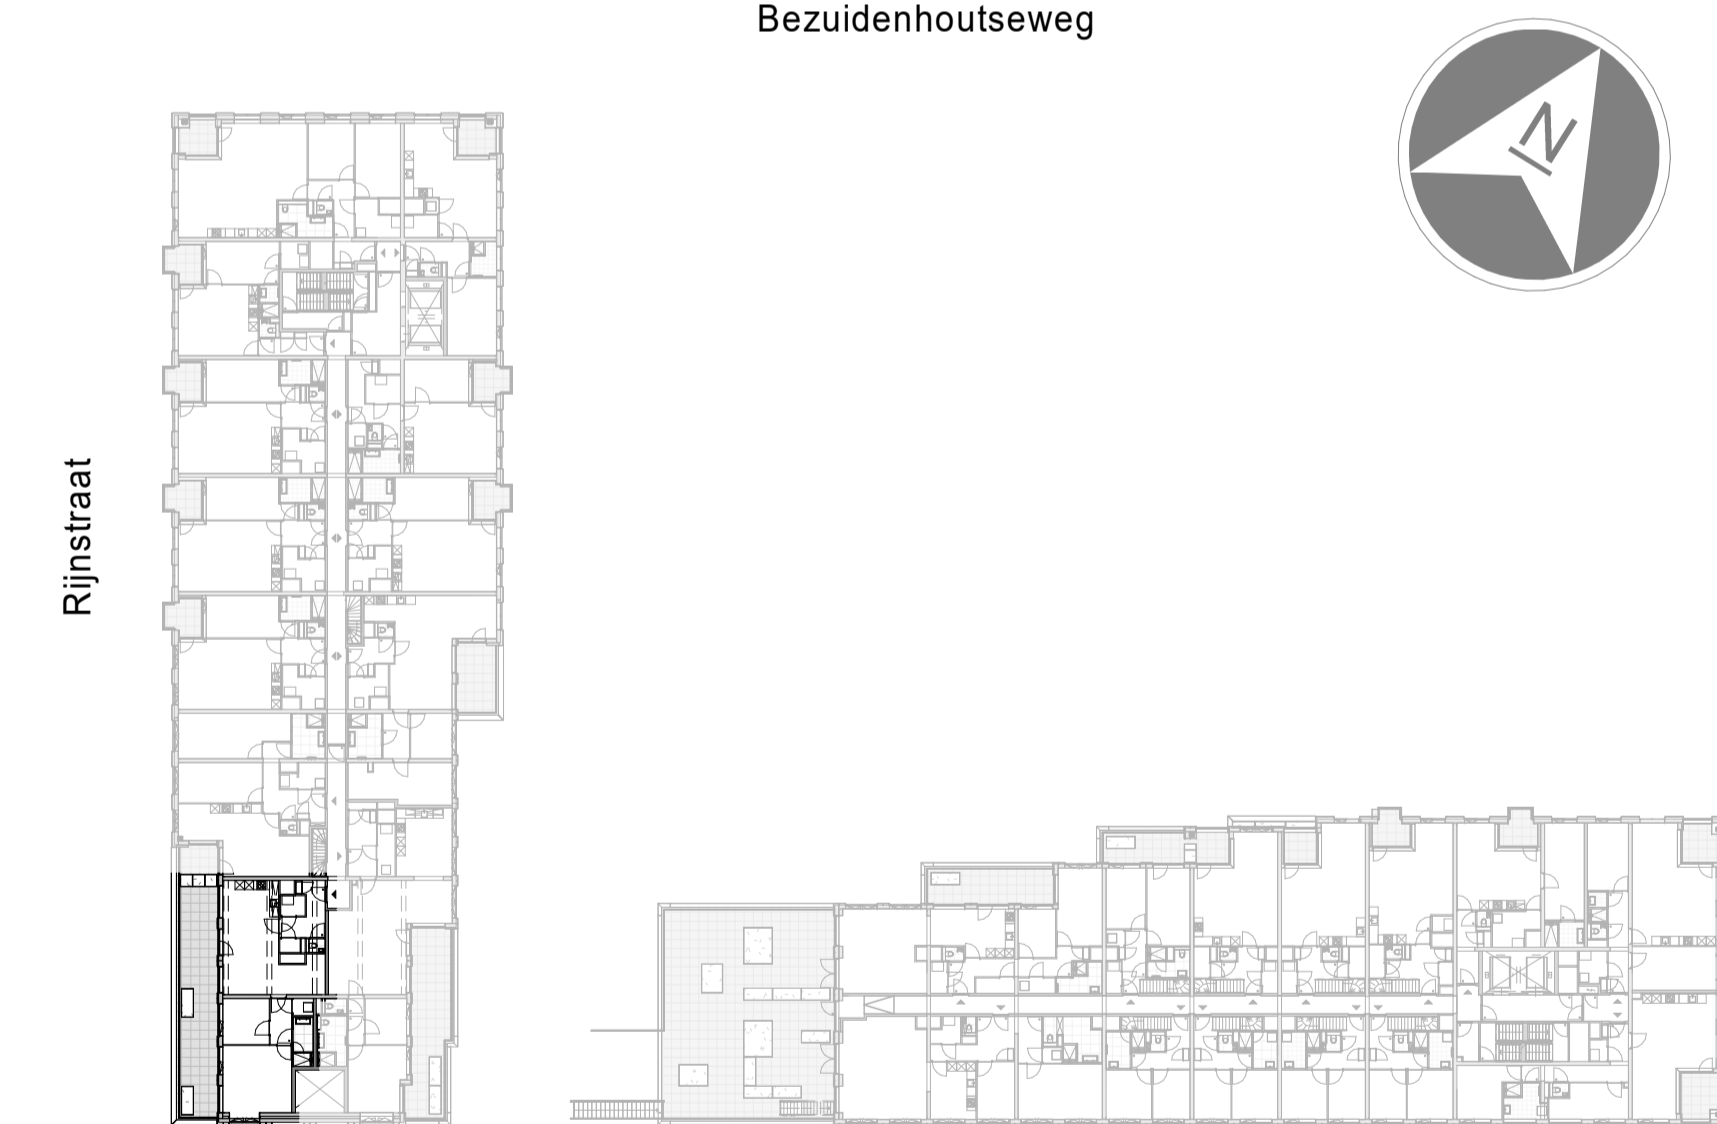

Bezuidenhoutseweg

bouwnummer 09.P.07	Koningin Julianaplein huisnummer: 9-103	woningtype W-G.01	verdieping 9

Project	KJ Den Haag	Schaal	1:50
Opdrachtgever	JP van Eesteren	Formaat	A1
Projectarchitect	POWERHOUSE COMPANY	Datum	23-05-2024
		Bladnummer	B9-9-020

- definitief -