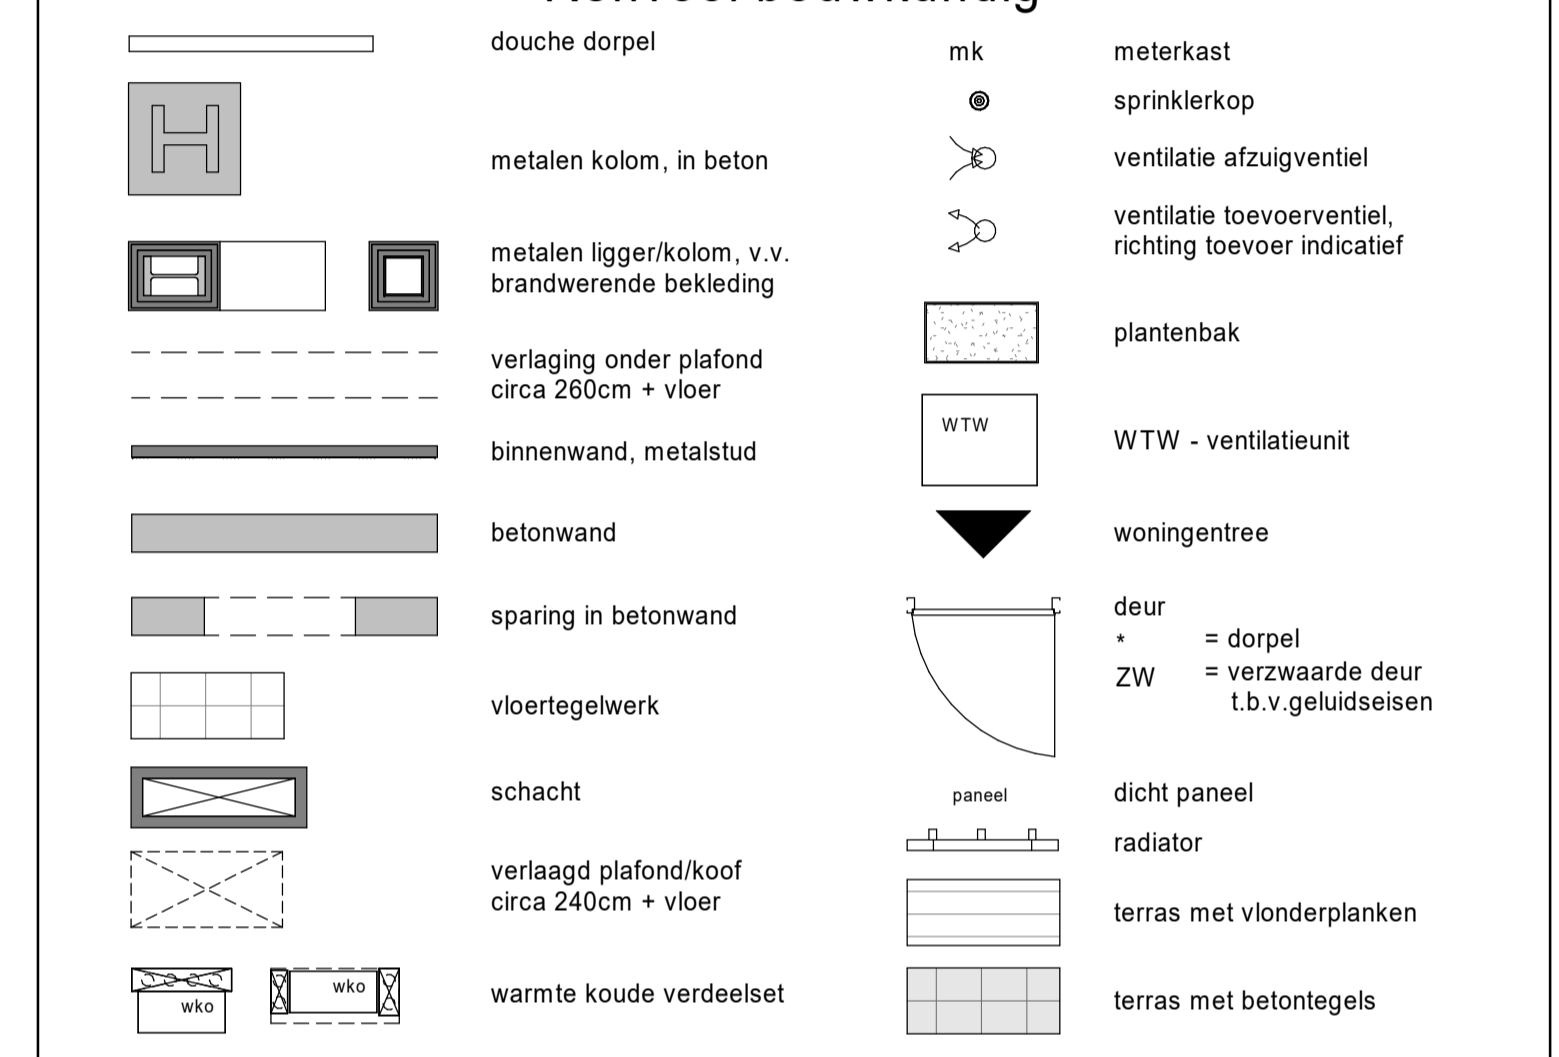

Renvooi bouwkundig